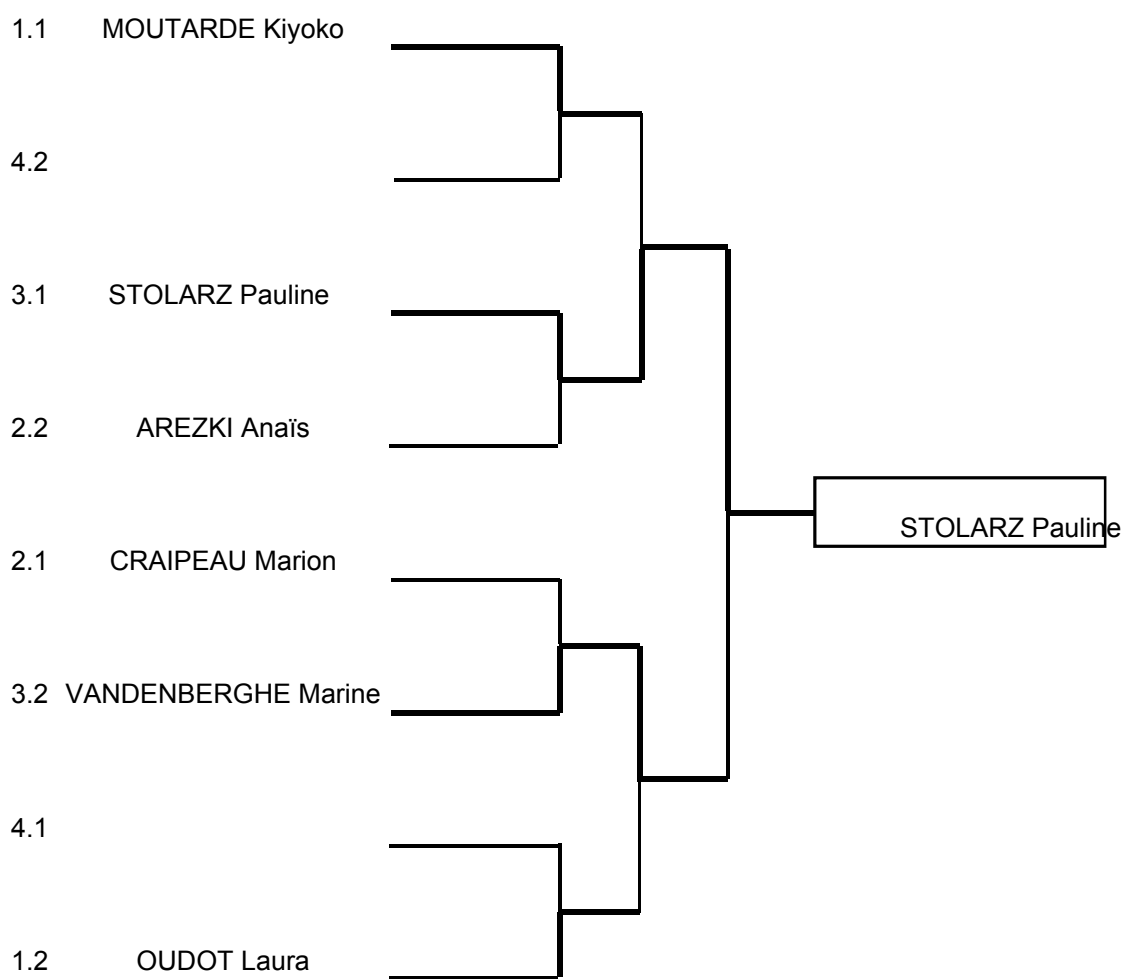

1	SAYAD Gilliam	Saint Etienne	
2	CHESNEAU Gabriel	Chambéry	
3	QUAGLIA Victor	Chambéry	
3	DUBRET Luca	Annemasse	
FS	FRACHON Hippolyte	Saint Etienne	

TABLEAU DE 4 COMBATTANTS

1	TUR Domitille	Chambéry	
2	VAIRELLE Julie	Valence	
3			
3			
FS			

Interrégions Sud-Est

TABLEAU DE 4 COMBATTANTS

1	MOUTARDE Louis	Annecy		
2	PLANET Stephane	Valence		
3	OUAYO Frédéric	Lyon		
3	ADEMI Adem	Lyon		
FS	LARATTE Louis	Clermont		

Interrégions Sud-Est

TABLEAU DE 8 COMBATTANTS