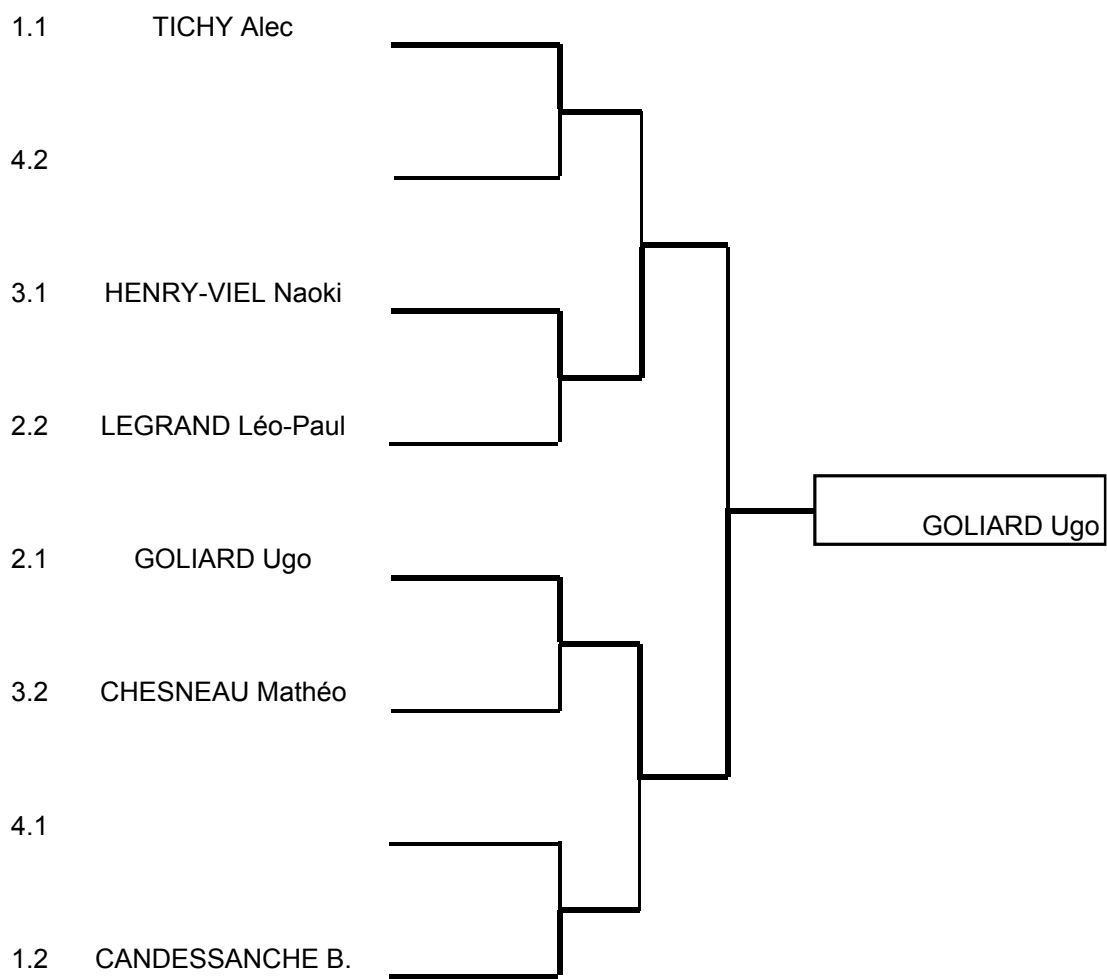

Interrégions Sud-Est

TABLEAU DE 8 COMBATTANTS

1	GOLIARD Ugo	Le Puy
2	HENRY-VIEL Naoki	Annecy
3	TICHY Alec	Clermont
3	CANDESSANCHE Baptiste Saint Etienne	
FS