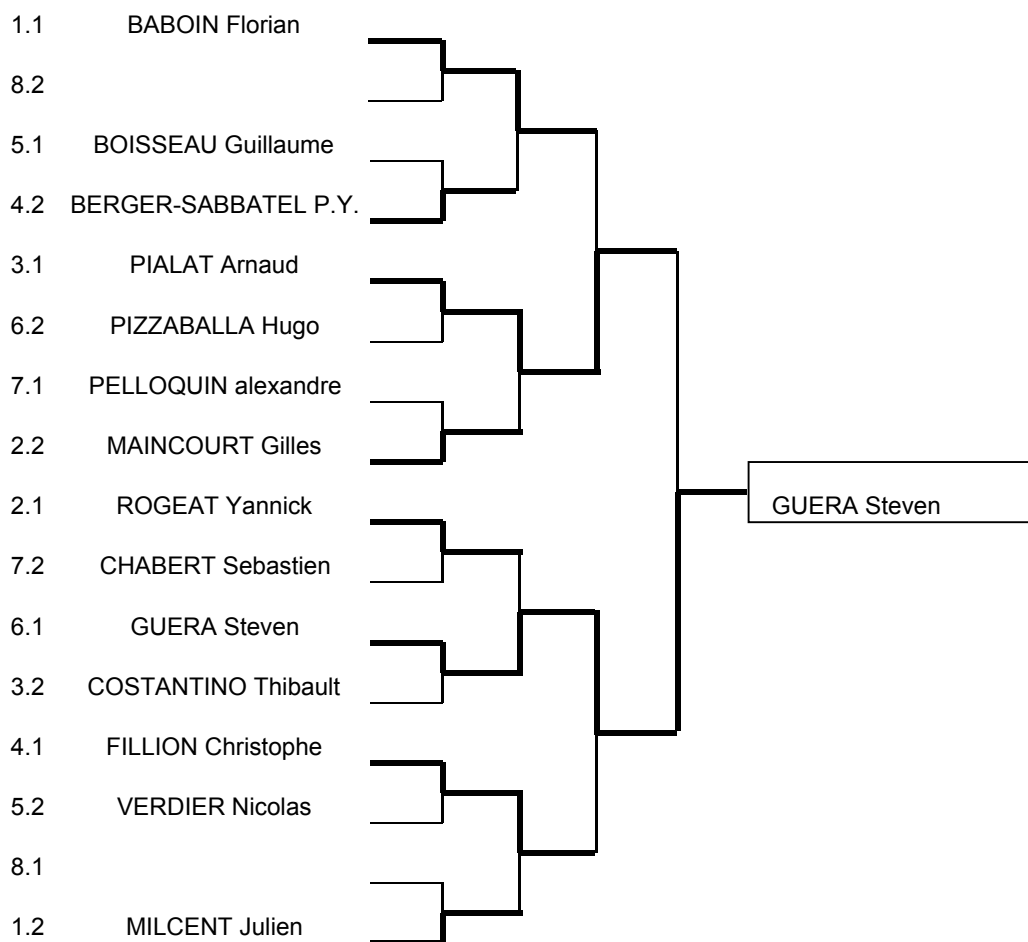

Interrégions Sud-Est

TABLEAU DE 16 COMBATTANTS

1	GUERA Steven	St Etienne	
2	PIALAT Arnaud	Le Puy	
3	FILLION Christophe	Lyon	
3	BABOIN Florian	Valence	
FS	ROGEAT Yannick	Chartreuse	

Interrégions Sud-Est

TABLEAU DE 4 COMBATTANTS