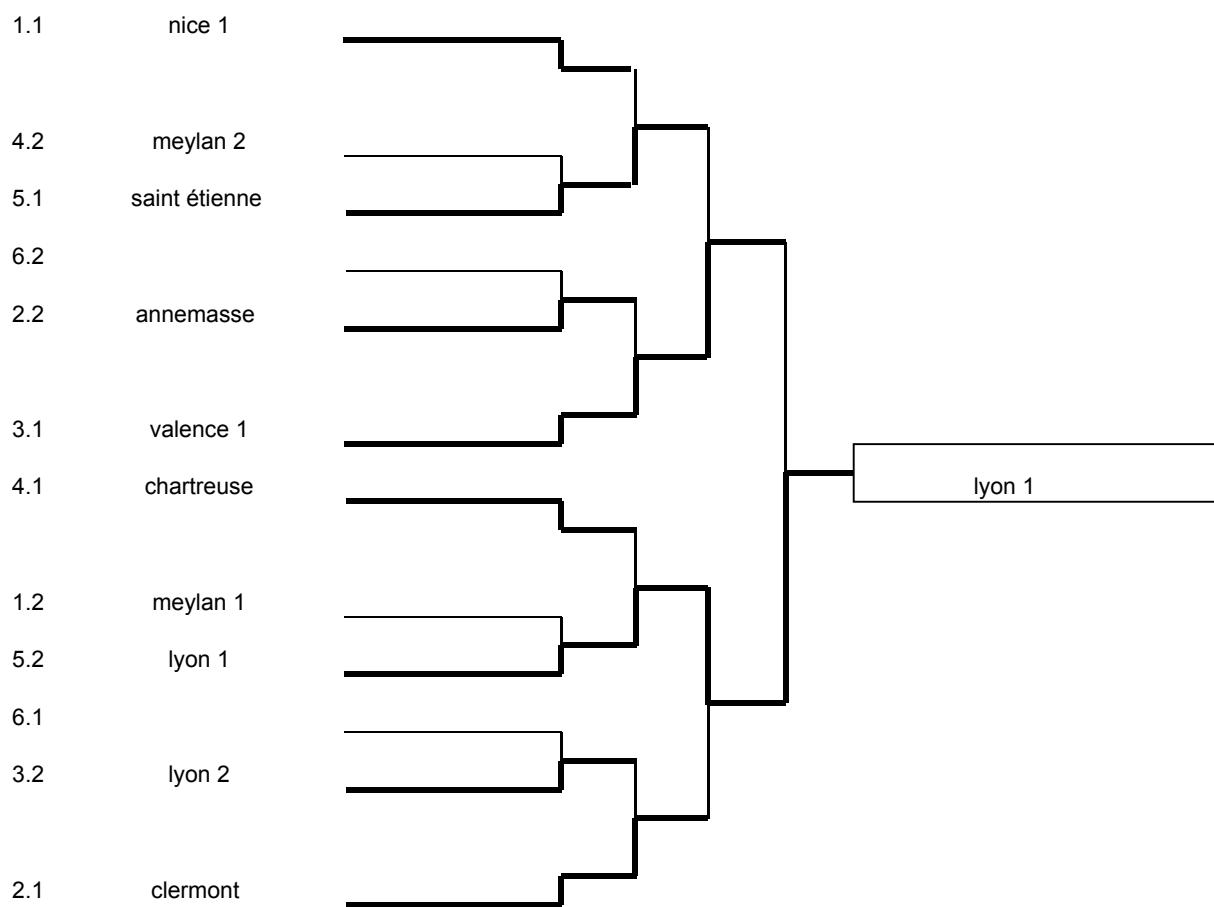

Interrégions Sud-Est

TABLEAU DE 16 COMBATTANTS

1	GUERA Steven	St Etienne	
2	PIALAT Arnaud	Le Puy	
3	FILLION Christophe	Lyon	
3	BABOIN Florian	Valence	
FS	ROGEAT Yannick	Chartreuse	

Interrégions Sud-Est

TABLEAU DE 4 COMBATTANTS

1	LACOURPAILLE Gaelle	Anncy
2	GOLIARD Gaëlle	Le Puy
3	HERNANDO Marylou	Valence
3	ROGEAT Corinne	Chartreuse
FS	GESLIN Catherine	Annemasse

Interrégions Sud-Est

TABLEAU DE 12 COMBATTANTS

1	lyon 1	Egalement qualifiées pour le championnat de France :
2	valence 1	Nice 1
3	saint étienne	Chartreuse
3	clermont	Annemasse
FS		