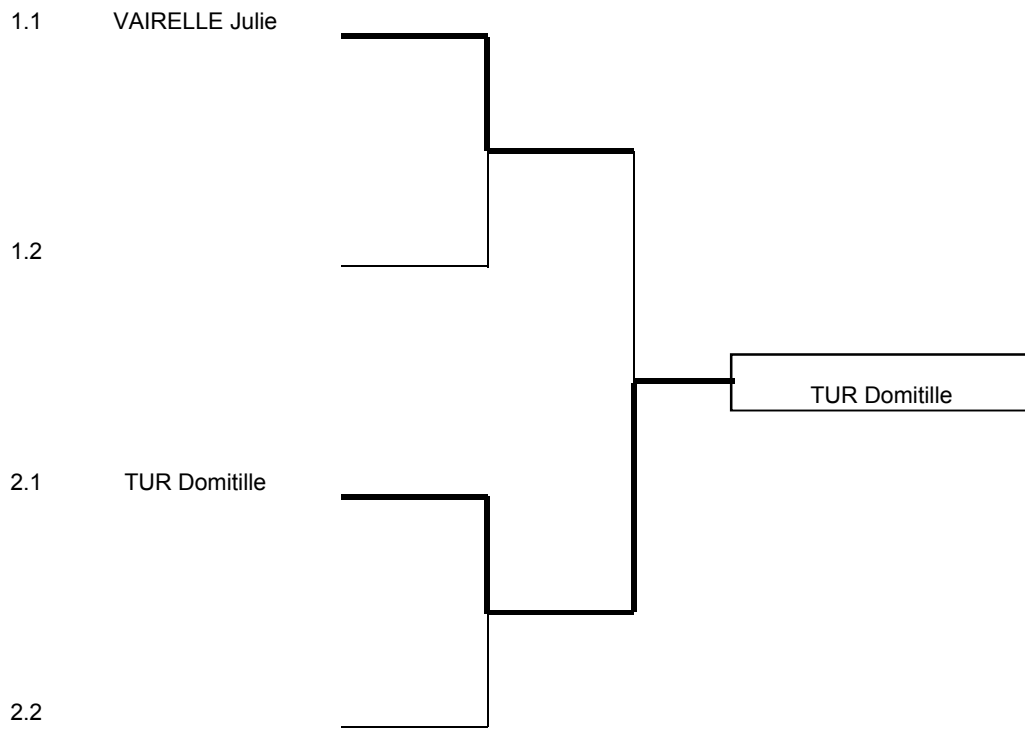

TABLEAU DE 4 COMBATTANTS

1	TUR Domitille	Chambéry	
2	VAIRELLE Julie	Valence	
3			
3			
FS