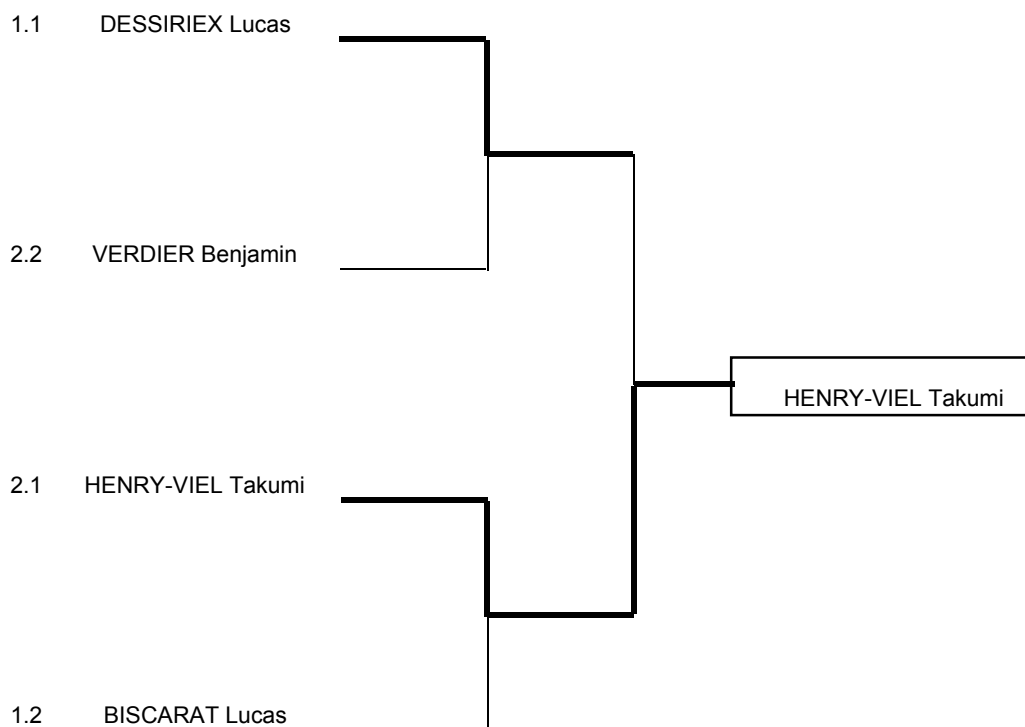

Interrégions Sud-Est

TABLEAU DE 4 COMBATTANTS

1	VIALLET Noam	Valence	
2	GLASTER Constant	Lyon	
3	GARAVEL Izouki	Chambéry	
3	GLASTER Honoré	Lyon	
FS			

Interrégions Sud-Est

TABLEAU DE 4 COMBATTANTS

1	HENRY-VIEL Takumi	Annecy	
2	DESSIRIEX Lucas	Lyon	
3	BISCARAT Lucas	Chambéry	
3	VERDIER Benjamin	Clermont	
FS			