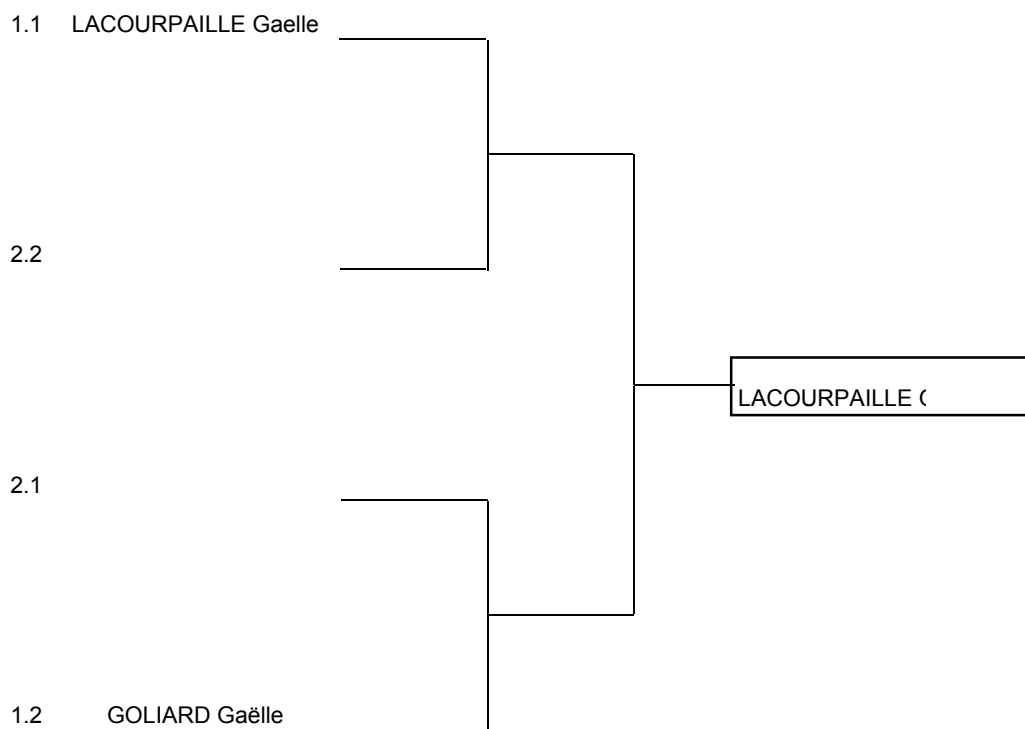

Interrégions Sud-Est

TABLEAU DE 16 COMBATTANTS

1	GUERA Steven	St Etienne	
2	PIALAT Arnaud	Le Puy	
3	FILLION Christophe	Lyon	
3	BABOIN Florian	Valence	
FS	ROGEAT Yannick	Chartreuse	

Interrégions Sud-Est

TABLEAU DE 4 COMBATTANTS

1	LACOURPAILLE Gaelle	Anncy
2	GOLIARD Gaëlle	Le Puy
3	HERNANDO Marylou	Valence
3	ROGEAT Corinne	Chartreuse
FS	GESLIN Catherine	Annemasse

Interrégions Sud-Est

TABLEAU DE 12 COMBATTANTS

1	lyon 1	Egalement qualifiées pour le championnat de France :
2	valence 1	Nice 1
3	saint étienne	Chartreuse
3	clermont	Annemasse
FS		